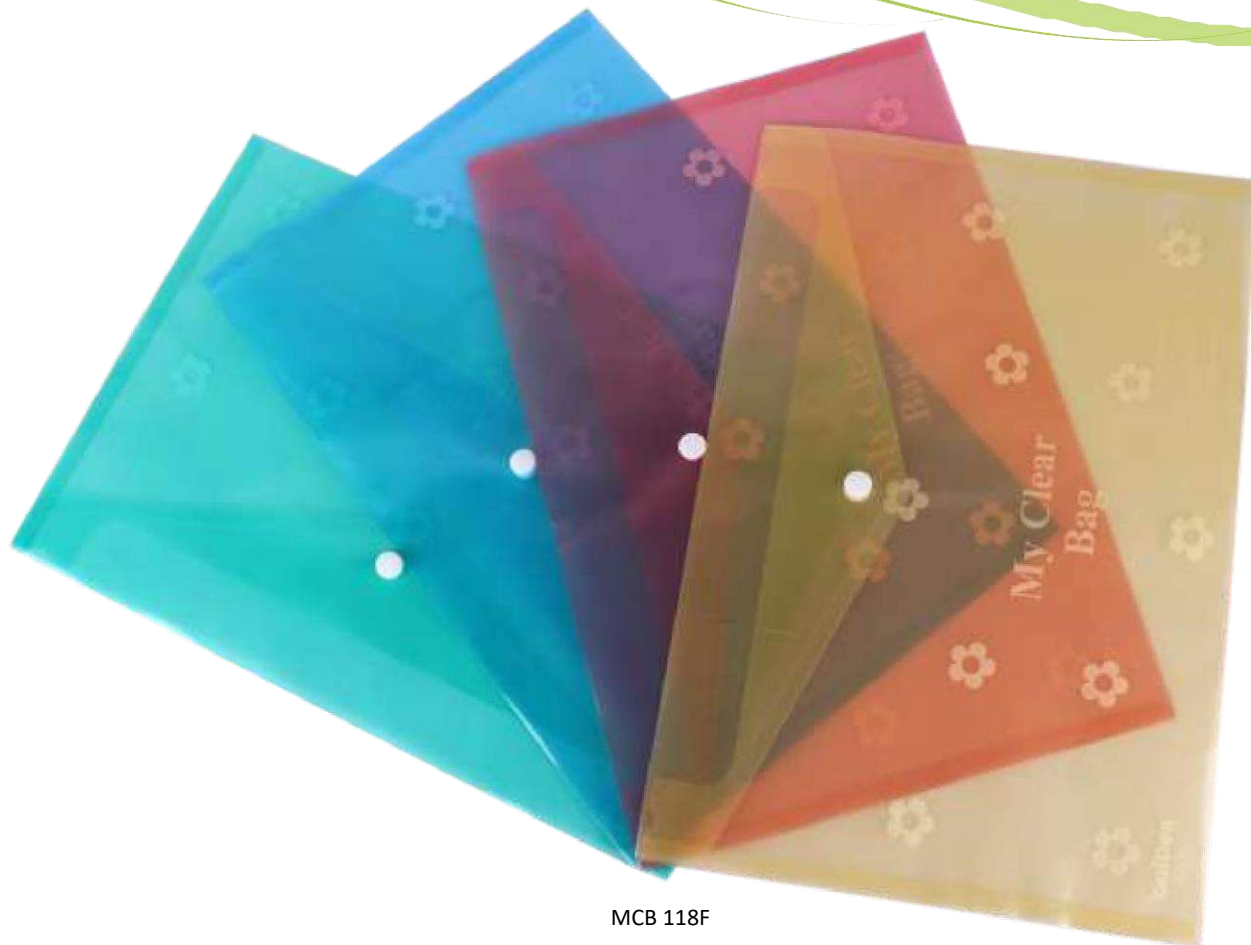

SIZE A4

ITEM	COLOUR	PKT./INNER	MASTER CTN.	MRP
MCB Design 604 Flag/Taj/SLI/Bhangra/Flower/Flying	Milky	1/12	240	55

*MCB
with Unique
Designs*

SIZE A4

ITEM	COLOUR	PKT./INNER	MASTER CTN.	MRP
MCB Design 604 Flag/Taj/SLI/Bhangra/Flower/Flying	Milky	1/12	240	55